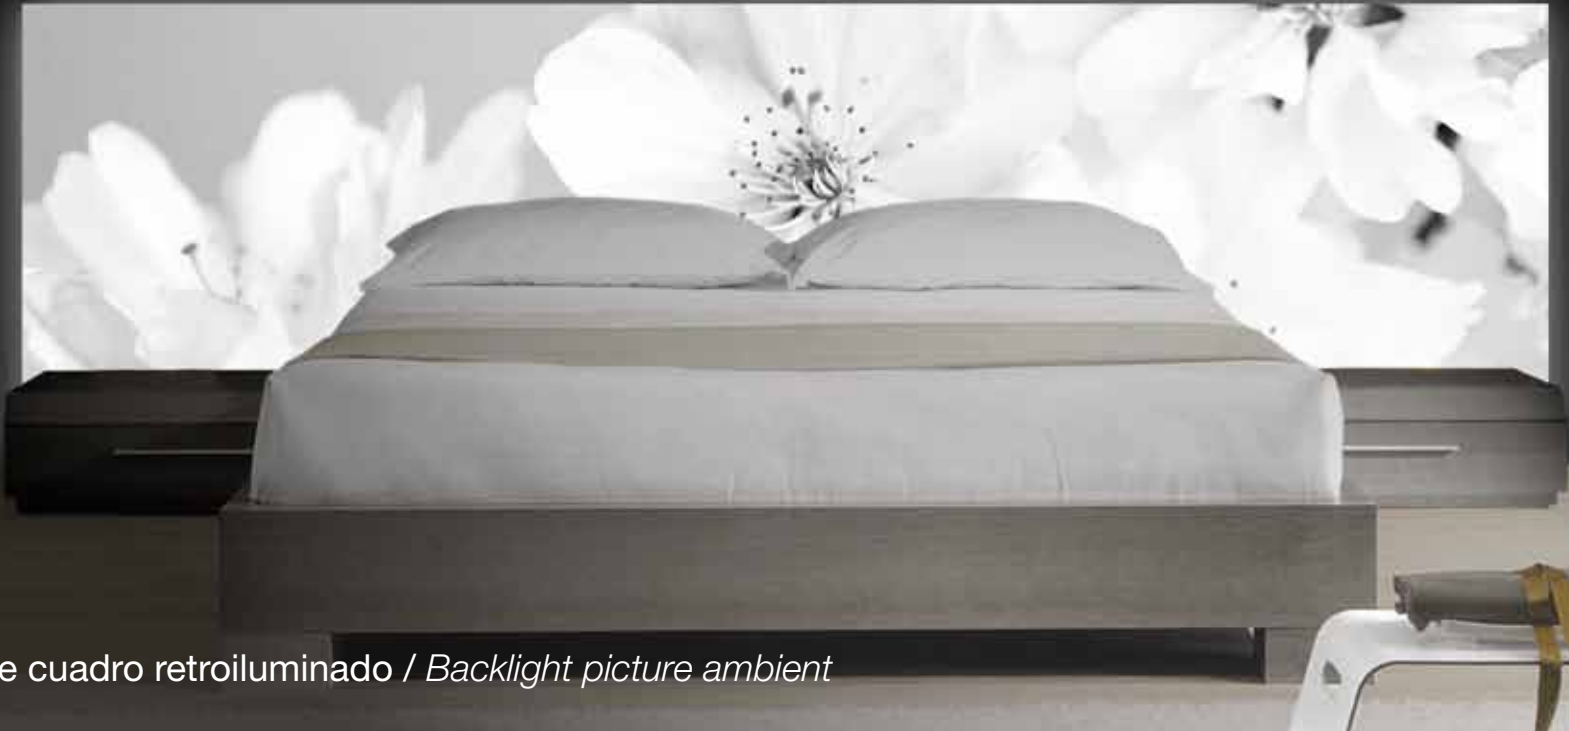

ambiente cuadro retroiluminado / *Backlight picture ambient*

ref: 6173 CAAD CACO CARE

	CAAD	CACO	CARE
290 x 70	985	1220	
290 x 90	1267	1568	
290 x 110	1548	1917	
290 x 130	1830	2265	

	CAAD	CACO	CARE
270 x 70	917	1136	
270 x 90	1179	1460	
270 x 110	1441	1785	
270 x 130	1703	2109	

	CAAD	CACO	CARE
250 x 70	849	1052	
250 x 90	1092	1352	
250 x 110	1335	1652	
250 x 130	1577	1953	

	CAAD	CACO	CARE
190 x 70	645	799	
190 x 90	830	1028	
190 x 110	1014	1256	
190 x 130	1199	1484	

	CAAD	CACO	CARE
160 x 70	544	673	
160 x 90	699	865	
160 x 110	854	1058	
160 x 130	1009	1250	

como hacer un pedido
how to order
ref.: 6173CAAD 290 x 130

medidas especiales consultar
special sizing, please ask