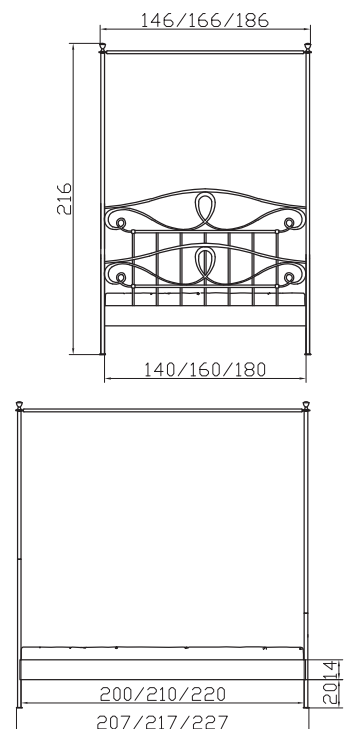

**Cura** bedside table  
Solid iron handforged  
white/glass

**Dimension/cm**

100, 120, 140, 160, 180  
200, 210, 220

140, 160, 180  
200, 210, 220

272/185 (3x)

42/37/50

**Lurano Bett**  
Eisen schmiedeisenfarbig  
Eisen weiss  
Breiten  
Längen