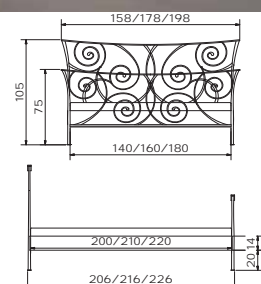

Cerello Bett
Eisen teilmassiv weiss

Breiten
Längen

Cerello lit
Fer partiellement massif-
blanc
Largeurs
Longueurs

Cerello bed
Partial iron white
Widths
Length

Dimension/cm
140, 160, 180
200, 210, 220