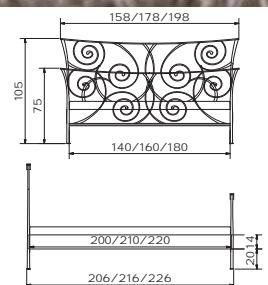

Cerello Bett
Eisen teilmassiv schmied-
eisenfarbig
Breiten
Längen

Cerello lit
Fer partiellement massif
teinté forgé
Largeurs
Longueurs

Cerello bed
Partial solid iron wrought
ironcoloured
Widths
Length

Dimension/cm
140, 160, 180
200, 210, 220