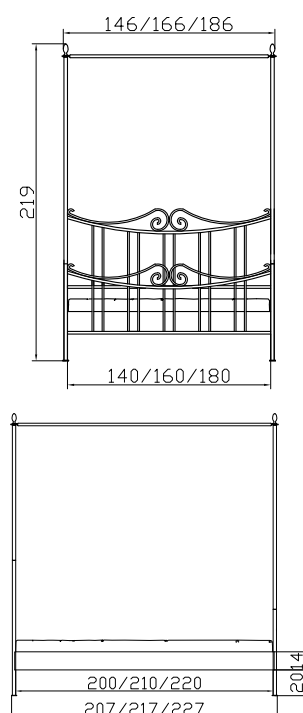

**Dimension/cm**  
60/45/53

**Dimension/cm**  
135/45/53

### Dimension/cm

140, 160, 180  
200, 210, 220

140, 160, 180  
200, 210, 220

272/185 (3x)

72/82/92

40/35/45

**Bruce  
Cura**

Herrendiener  
Nachtisch

Massiveisen handge-  
schmiedet

Valet  
Table de nuit

Fer massif forgé à la main  
teinté fer

Dressboy  
Bedside table

Solid iron handforged

**Dimension/cm**  
55/32/100  
42/37/50

**Venezia** Bett  
Eisen teilmassiv  
schmiedeisenfarbig  
Breiten  
Längen