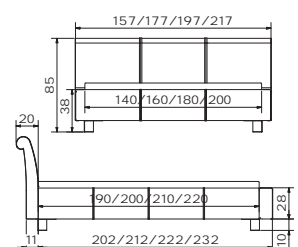

Zamino Bett
Kunstleder Mesh
choco 362
Breiten
Längen

Andere Kombinationen /
Varianten siehe Register 4
Dream-Line.

Zamino lit
Cuir synthétique Mesh
choco 362
Largeurs
Longueurs

Autres combinaisons /
variantes voir index 4
Dream-Line.

Zamino bed
Synthetic leather Mesh
choco 362
Widths
Lengths

Other combinations /
variations see index 4
Dream-Line.

Dimension/cm

140, 160, 180, 200
190, 200, 210, 220