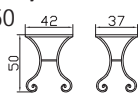

# Romantic

**Miroy**

**Dao**

**Miroy** Standspiegel/*miroir psyché*  
stand mirror  
Massiveisen handgeschmiedet  
*Fer forgé à la main*  
Solid iron handforged

**Dimension/cm**  
55/42/170

**Dao** Wandspiegel/*miroir mural*  
wall mirror  
Massiveisen handgeschmiedet  
*Fer forgé à la main*  
Solid iron handforged

**Dimension/cm**  
50/2/120

**Yeh** Spiegel/*miroir*/mirror  
Massiveisen handgeschmiedet  
*Fer forgé à la main*  
Solid iron handforged

**Dimension/cm**  
65/2/71

**Bruce**

**Bruce** Herrendiener/*valet*/dressboy  
Massiveisen handgeschmiedet  
*Fer forgé à la main*  
Solid iron handforged

**Dimension/cm**  
55/32/100

**Cura**

**Cura** Nachttisch/*table de nuit*/bedside table  
Massiveisen handgeschmiedet oder weiss/  
Glas  
*Fer forgé à la main ou blanc/verre*  
Solid iron handforged or white/glass

**Dimension/cm**  
42/37/50

**Rialto**

**Rialto** Nachttisch/*table de nuit*/bedside table  
Eisen teilmassiv schmiedeeisenfarbig/Glas  
*Fer partiellement massif teinté fer forgé/verre*  
Partial solid iron wrought ironcoloured/glass