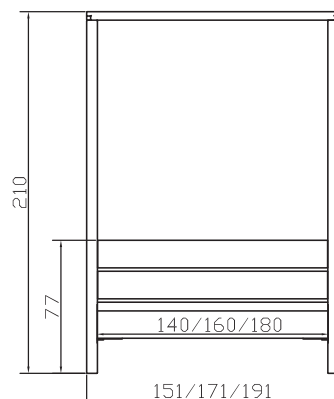

**Dimension/cm**  
140, 160, 180

55/6/40

**Ausführungen/ exécutions/ executions**

Buche schoko  
Hêtre teinté chocolat  
Beech chocolate co-  
loured

Buche weiss  
Hêtre teinté blanc  
Beech white coloured