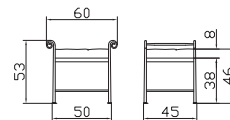

**Dimension/cm**  
42/37/50

**Rialto**

**Rialto** Nachttisch/*table de nuit*/bedside table  
Eisen teilmassiv schmiedeeisenfarbig/Glas  
*Fer partiellement massif teinté fer forgé/verre*  
Partial solid iron wrought ironcoloured/glass

**Dimension/cm**  
40/35/45

**Beauty**

**Beauty** Schminktisch/*table de maquillage*  
dressing table  
Eisen teilmassiv schmiedeeisenfarbig/Glas  
*Fer partiellement massif teinté fer forgé/verre*  
Partial solid iron wrought ironcoloured/glass

**Dimension/cm**  
72/82/92

**Dimension/cm**  
72/82/92

**Nias**

**Nias** Bank/*banquette*/bench  
Massiveisen handgeschmiedet, Schaumstoffkissen gepolstert,  
Baumwollbezug écru abnehmbar  
*Fer forgé à la main, coussin en mousse, housse en coton écru amovible*  
Solid iron handforged, foam cushion, cover cotton offwhite removable

**Dimension/cm**  
60/45/53

**Dimension/cm**  
135/45/53