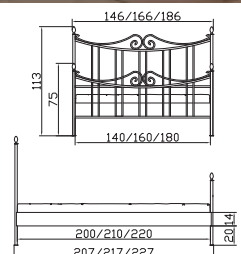

# Romantic

**Miroy**

**Dao**

**Miroy** Standspiegel/*miroir psyché*  
stand mirror  
Massiveisen handgeschmiedet  
*Fer forgé à la main*  
Solid iron handforged

**Dimension/cm**  
55/42/170

**Dao** Wandspiegel/*miroir mural*  
wall mirror  
Massiveisen handgeschmiedet  
*Fer forgé à la main*  
Solid iron handforged

**Dimension/cm**  
50/2/120

**Yeh** Spiegel/*miroir*/mirror  
Massiveisen handgeschmiedet  
*Fer forgé à la main*  
Solid iron handforged

**Dimension/cm**  
65/2/71

**Bruce**

**Bruce** Herrendiener/*valet*/dressboy  
Massiveisen handgeschmiedet  
*Fer forgé à la main*  
Solid iron handforged

Massiveisen handge-  
schmiedet

Valet  
Table de nuit

Fer massif forgé à la main  
teinté fer

Dressboy  
Bedside table

Solid iron handforged

**Dimension/cm**  
55/32/100  
42/37/50

**Venezia** Bett  
Eisen teilmassiv  
schmiedeisenfarbig  
Breiten  
Längen

**Venezia** bed  
Partial solid iron wrought  
ironcoloured  
Widths  
Lengths

**Talu** holder sheer curtain

**Ciel** sheer curtain  
Cotton white

**Dimension/cm**

140, 160, 180  
200, 210, 220  
75/33  
135/500