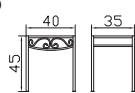

# Romantic

**Miroy**

**Dao**

**Miroy** Standspiegel/*miroir psyché*  
stand mirror  
Massiveisen handgeschmiedet  
*Fer forgé à la main*  
Solid iron handforged

**Dimension/cm**  
55/42/170

**Dao** Wandspiegel/*miroir mural*  
wall mirror  
Massiveisen handgeschmiedet  
*Fer forgé à la main*  
Solid iron handforged

**Dimension/cm**  
55/32/100

**Cura**

**Cura** Nachttisch/*table de nuit*/bedside table  
Massiveisen handgeschmiedet oder weiss/  
Glas  
*Fer forgé à la main ou blanc/verre*  
Solid iron handforged or white/glass

**Dimension/cm**  
42/37/50

**Rialto**

**Rialto** Nachttisch/*table de nuit*/bedside table  
Eisen teilmassiv schmiedeeisenfarbig/Glas  
*Fer partiellement massif teinté fer forgé/verre*  
Partial solid iron wrought ironcoloured/glass

**Dimension/cm**  
40/35/45

**Beauty**

**Beauty** Schminktisch/*table de maquillage*  
dressing table  
Eisen teilmassiv schmiedeeisenfarbig/Glas  
*Fer partiellement massif teinté fer forgé/verre*  
Partial solid iron wrought ironcoloured/glass