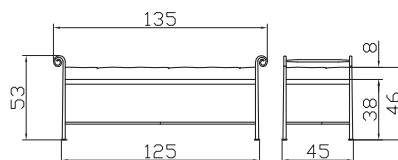

**Dimension/cm**  
42/37/50

**Rialto**

**Rialto** Nachttisch/*table de nuit*/bedside table  
Eisen teilmassiv schmiedeeisenfarbig/Glas  
*Fer partiellement massif teinté fer forgé/verre*  
Partial solid iron wrought ironcoloured/glass

**Dimension/cm**  
40/35/45

**Beauty**

**Beauty** Schminktisch/*table de maquillage*  
dressing table  
Eisen teilmassiv schmiedeeisenfarbig/Glas  
*Fer partiellement massif teinté fer forgé/verre*  
Partial solid iron wrought ironcoloured/glass

**Dimension/cm**  
60/45/53

**Dimension/cm**  
135/45/53