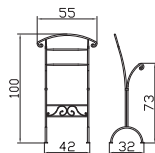

Miroy Standspiegel/*miroir psyché*
stand mirror
Massiveisen handgeschmiedet
Fer forgé à la main
Solid iron handforged

Dimension/cm
55/42/170

Dao Wandspiegel/*miroir mural*
wall mirror
Massiveisen handgeschmiedet
Fer forgé à la main
Solid iron handforged

Dimension/cm
50/2/120

Yeh Spiegel/*miroir*/mirror
Massiveisen handgeschmiedet
Fer forgé à la main
Solid iron handforged

Dimension/cm
65/2/71

Bruce Herrendiener/*valet*/dressboy
Massiveisen handgeschmiedet
Fer forgé à la main
Solid iron handforged

Dimension/cm
55/32/100

Cura Nachttisch/*table de nuit*/bedside table
Massiveisen handgeschmiedet oder weiss/
Glas
Fer forgé à la main ou blanc/verre
Solid iron handforged or white/glass

Dimension/cm
42/37/50

Rialto

Rialto Nachttisch/*table de nuit*/bedside table
Eisen teilmassiv schmiedeeisenfarbig/Glas
Fer partiellement massif teinté fer forgé/verre
Partial solid iron wrought ironcoloured/glass

Dimension/cm
40/35/45

Beauty Schminktisch/*table de maquillage*
dressing table
Eisen teilmassiv schmiedeeisenfarbig/Glas
Fer partiellement massif teinté fer forgé/verre
Partial solid iron wrought ironcoloured/glass

Dimension/cm
107/50/84

Silencio Sessel/*fauteuil*/armchair
Massiveisen handgeschmiedet/Armlehne Massivholz
marone gebeizt inkl. Schaumstoffkissen, Baumwollbezug
écru, abnehmbar
Fer forgé à la main/ accoudoir bois massif, teinté marone, coussin en mousse inclus, housse en coton écru amovible
Solid iron handforged/armrest solid wood, stained marone, foam cushion included, cover cotton offwhite, removable

Dimension/cm
72/82/92

Dimension/cm
72/82/92