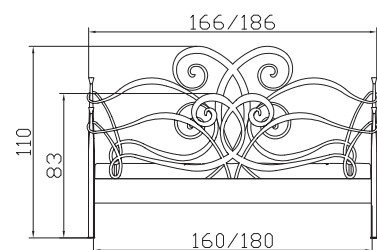

# Romantic

**Miroy**

**Dao**

**Miroy** Standspiegel/*miroir psyché*  
stand mirror  
Massiveisen handgeschmiedet  
*Fer forgé à la main*  
Solid iron handforged

**Dimension/cm**  
55/42/170

**Dao** Wandspiegel/*miroir mural*  
wall mirror  
Massiveisen handgeschmiedet  
*Fer forgé à la main*  
Solid iron handforged

**Dimension/cm**  
160, 180  
200, 210, 220

**Ariano Bett**  
 Massiveisen handgeschmiedet schmiedeisenfarbig  
 Breiten  
 Längen

**Cura Nachttisch**  
 Massiveisen handgeschmiedet schmiedeisenfarbig/Glas

**Ariano lit**  
 Fer massif forgé à la main teinté fer  
 Largeurs  
 Longueurs

**Cura table de nuit**  
 Fer forgé à la main teinté fer/verre

**Ariano bed**  
 Solid iron handforged ironcoloured

Widths  
 Lengths

**Cura bedside table**  
 Solid iron handforged ironcoloured/glass

**Dimension/cm**

160, 180  
 200, 210, 220

42/37/50

**Ariano Bett**  
 Massiveisen handgeschmiedet schmiedeisenfarbig  
 Breiten  
 Längen