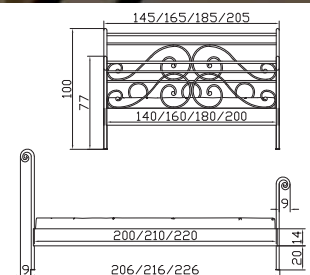

Cerete Bett
Massiveisen handgeschmiedet schmiedeisenfarbig
Breiten
Längen

Cerete lit
Fer massif forgé à la main teinté fer
Largeurs
Longueurs

Cerete bed
Solid iron handforged ironcoloured
Widths
Lengths

Dimension/cm
140, 160, 180, 200
200, 210, 220