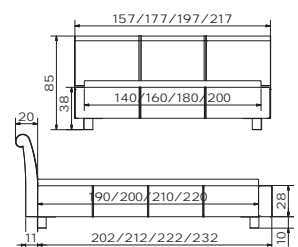

Zamino Bett
Serra sand 470
Breiten
Längen

Andere Kombinationen /
Varianten siehe Register 4
Dream-Line.

Zamino lit
Serra sand 470
Largeurs
Longueurs

Autres combinaisons /
variantes voir index 4
Dream-Line.

Zamino bed
Serra sand 470
Widths
Lengths

Other combinations /
variations see index 4
Dream-Line.

Dimension/cm

140, 160, 180, 200
190, 200, 210, 220