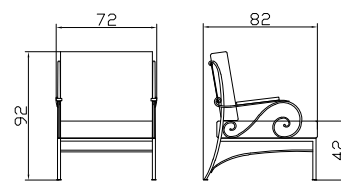

**Dimension/cm**  
42/37/50

**Rialto**

**Rialto** Nachttisch/*table de nuit*/bedside table  
Eisen teilmassiv schmiedeeisenfarbig/Glas  
*Fer partiellement massif teinté fer forgé/verre*  
Partial solid iron wrought ironcoloured/glass

**Dimension/cm**  
40/35/45

**Beauty**

**Beauty** Schminktisch/*table de maquillage*  
dressing table  
Eisen teilmassiv schmiedeeisenfarbig/Glas  
*Fer partiellement massif teinté fer forgé/verre*  
Partial solid iron wrought ironcoloured/glass

**Dimension/cm**  
72/82/92

**Dimension/cm**  
72/82/92

**Nias**

**Nias** Bank/*banquette*/bench  
Massiveisen handgeschmiedet, Schaumstoffkissen gepolstert,  
Baumwollbezug écru abnehmbar  
*Fer forgé à la main, coussin en mousse, housse en coton écru amovible*  
Solid iron handforged, foam cushion, cover cotton offwhite removable