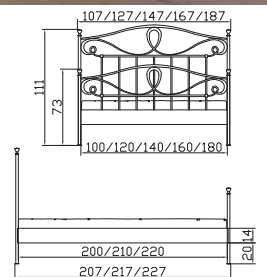

Lurano Bett
Eisen schmiedeisenfarbig
Breiten
Längen

Lurano lit
Fer teinté forgé
Largeurs
Longueurs

Lurano bed
Wrought ironcoloured
Widths
Lengths

Dimension/cm
100, 120, 140, 160, 180
200, 210, 220