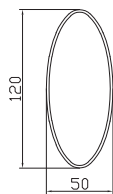

# Romantic

**Miroy**

**Dao**

**Miroy** Standspiegel/*miroir psyché*  
stand mirror  
Massiveisen handgeschmiedet  
*Fer forgé à la main*  
Solid iron handforged

**Dimension/cm**  
55/42/170

**Dao** Wandspiegel/*miroir mural*  
wall mirror  
Massiveisen handgeschmiedet  
*Fer forgé à la main*  
Solid iron handforged

**Dimension/cm**  
50/2/120

**Yeh** Spiegel/*miroir*/mirror  
Massiveisen handgeschmiedet  
*Fer forgé à la main*  
Solid iron handforged

**Dimension/cm**  
65/2/71

**Bruce**

**Bruce** Herrendiener/*valet*/dressboy  
Massiveisen handgeschmiedet  
*Fer forgé à la main*  
Solid iron handforged

**Dimension/cm**  
55/32/100

**Cura**

**Cura** Nachttisch/*table de nuit*/bedside table  
Massiveisen handgeschmiedet oder weiss/  
Glas  
*Fer forgé à la main ou blanc/verre*  
Solid iron handforged or white/glass

**Dimension/cm**  
42/37/50

**Rialto**

**Rialto** Nachttisch/*table de nuit*/bedside table  
Eisen teilmassiv schmiedeeisenfarbig/Glas  
*Fer partiellement massif teinté fer forgé/verre*  
Partial solid iron wrought ironcoloured/glass