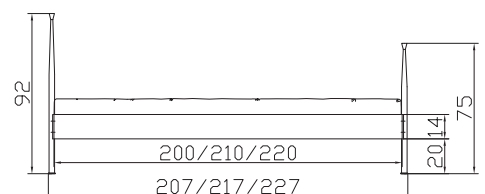

**Dimension/cm**  
160, 180  
200, 210, 220

**Ariano Bett**  
 Massiveisen handgeschmiedet schmiedeisenfarbig  
 Breiten  
 Längen

**Cura Nachttisch**  
 Massiveisen handgeschmiedet schmiedeisenfarbig/Glas

**Cura bedside table**  
 Solid iron handforged ironcoloured/glass

**Dimension/cm**

160, 180  
 200, 210, 220

42/37/50

**Ariano Bett**  
 Massiveisen handgeschmiedet schmiedeisenfarbig  
 Breiten  
 Längen