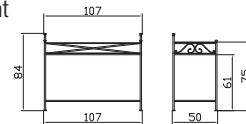

Miroy Standspiegel/*miroir psyché*
stand mirror
Massiveisen handgeschmiedet
Fer forgé à la main
Solid iron handforged

Dimension/cm
55/42/170

Dao Wandspiegel/*miroir mural*
wall mirror
Massiveisen handgeschmiedet
Fer forgé à la main
Solid iron handforged

Dimension/cm
50/2/120

Yeh Spiegel/*miroir*/mirror
Massiveisen handgeschmiedet
Fer forgé à la main
Solid iron handforged

Dimension/cm
65/2/71

Bruce Herrendiener/*valet*/dressboy
Massiveisen handgeschmiedet
Fer forgé à la main
Solid iron handforged

Dimension/cm
55/32/100

Cura Nachttisch/*table de nuit*/bedside table
Massiveisen handgeschmiedet oder weiss/
Glas
Fer forgé à la main ou blanc/verre
Solid iron handforged or white/glass

Dimension/cm
42/37/50

Rialto Nachttisch/*table de nuit*/bedside table
Eisen teilmassiv schmiedeeisenfarbig/Glas
Fer partiellement massif teinté fer forgé/verre
Partial solid iron wrought ironcoloured/glass

Dimension/cm
40/35/45

Beauty Schminktisch/*table de maquillage*
dressing table
Eisen teilmassiv schmiedeeisenfarbig/Glas
Fer partiellement massif teinté fer forgé/verre
Partial solid iron wrought ironcoloured/glass

Dimension/cm
107/50/84

Silencio

Silencio Sessel/*fauteuil*/armchair
Massiveisen handgeschmiedet/Armlehne Massivholz
marone gebeizt inkl. Schaumstoffkissen, Baumwollbezug
écru, abnehmbar
Fer forgé à la main/ accoudoir bois massif, teinté marone, coussin en mousse inclus, housse en coton écru amovible
Solid iron handforged/armrest solid wood, stained marone, foam cushion included, cover cotton offwhite, removable

Dimension/cm
72/82/92

Dimension/cm
72/82/92

Nias