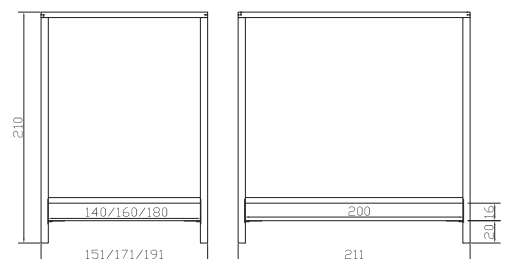

### Dimension/cm

140, 160, 180  
200

140, 160, 180  
200

46/28/103

90/40/75

48/40/35

**Two** Kopfteil zu Diva  
Kernbuche massiv natur  
geölt

**Suny** Kissen (2-er Set)  
Kunstleder cabana 307