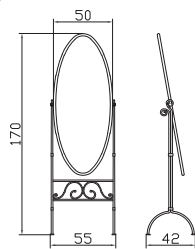

# Romantic

**Miroy**

**Dao**

**Miroy** Standspiegel/*miroir psyché*  
stand mirror  
Massiveisen handgeschmiedet  
*Fer forgé à la main*  
Solid iron handforged

**Dimension/cm**  
55/42/170

**Dao** Wandspiegel/*miroir mural*  
wall mirror  
Massiveisen handgeschmiedet  
*Fer forgé à la main*  
Solid iron handforged

**Dimension/cm**  
50/2/120

**Yeh** Spiegel/*miroir*/mirror  
Massiveisen handgeschmiedet  
*Fer forgé à la main*  
Solid iron handforged

**Dimension/cm**  
65/2/71

**Bruce**

**Bruce** Herrendiener/*valet*/dressboy  
Massiveisen handgeschmiedet  
*Fer forgé à la main*  
Solid iron handforged

**Dimension/cm**  
55/32/100

**Cura**

**Cura** Nachttisch/*table de nuit*/bedside table  
Massiveisen handgeschmiedet oder weiss/  
Glas  
*Fer forgé à la main ou blanc/verre*  
Solid iron handforged or white/glass

**Dimension/cm**  
42/37/50

**Rialto**

**Rialto** Nachttisch/*table de nuit*/bedside table  
Eisen teilmassiv schmiedeeisenfarbig/Glas  
*Fer partiellement massif teinté fer forgé/verre*  
Partial solid iron wrought ironcoloured/glass